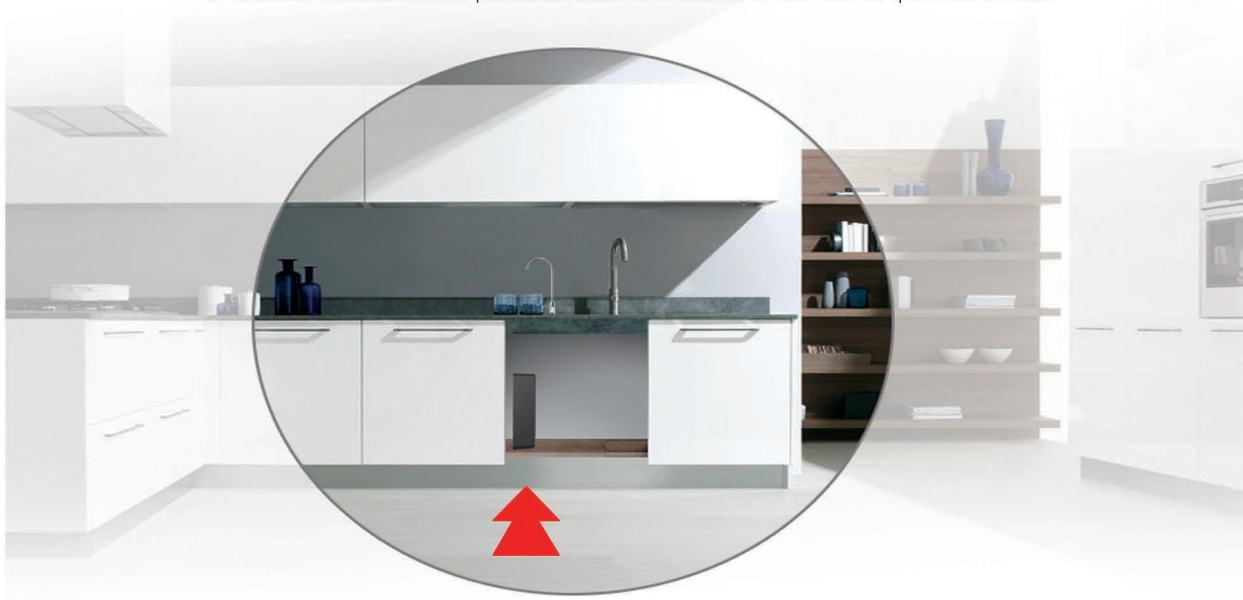

# water mini

Rimuove il 99,99% dei batteri

Acqua ultrafiltrata direttamente  
dal rubinetto di casa tua!

**L'innovativo sistema di ultrafiltrazione dell'acqua per uso domestico**  
E' di facile installazione: si posiziona direttamente sotto il lavello di qualsiasi cucina

#### Scegli il tuo colore

Black o white: sottile e compatto, nella sua eleganza è semplicemente perfetto

#### Il cuore di Wateri mini

SB3: il più semplice, rivoluzionario ed innovativo sistema integrato

Wateri mini è inoltre dotato di un controllo volumetrico per i litri d'acqua erogati